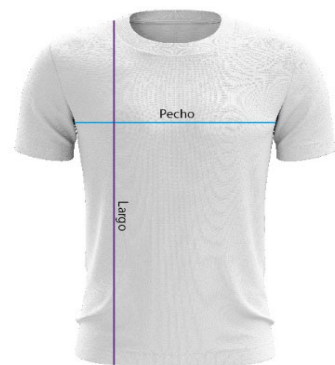

Medidas camiseta Masculina* en cm		
Talla	Pecho	Largo
S	47	70
M	51	74
L	55	77
XL	58	79
2XL	61	81
3XL	63	83
4XL	65	85
5XL	67	87
6XL	69	89
7XL	71	91
8XL	73	93
9XL	76	96

Medidas short* en cm		
TALLA	Largo	Ancho
3XL	53	65
2XL	51	65
XL	49	63
L	47	61
M	45	58
S	43	54
14	40	53
12	38	49
10	35	44
8	33	41

**Todas las medidas tienen un margen de tolerancia de 1,5 centímetros*

Medidas camiseta Femenina* en cm		
Talla	Pecho	Largo
XS	45	66
S	47	68
M	50	70
L	52	72
XL	55	74
2XL	57	76

**Todas las medidas tienen un margen de tolerancia de 1,5 centímetros*