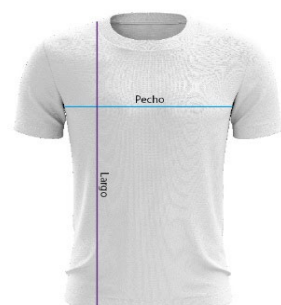

Medidas camiseta Masculina* en cm		
Talla	Pecho	Largo
S	47	70
M	51	74
L	55	77
XL	58	79
2XL	61	81
3XL	63	83
4XL	65	85
5XL	67	87
6XL	69	89
7XL	71	91
8XL	73	93
9XL	76	96

Medidas short* en cm		
TALLA	Largo	Ancho
3XL	53	65
2XL	51	65
XL	49	63
L	47	61
M	45	58
S	43	54
14	40	53
12	38	49
10	35	44
8	33	41

**Todas las medidas tienen un margen de tolerancia de 1,5 centímetros*

Medidas camiseta Femenina* en cm		
Talla	Pecho	Largo
XS	45	66
S	47	68
M	50	70
L	52	72
XL	55	74
2XL	57	76

**Todas las medidas tienen un margen de tolerancia de 1,5 centímetros*

Medidas camiseta Niñ@* en cm		
Talla	Pecho	Largo
T-6	32	48
T-8	35	51
T-10	38	54
T-12	41	58
T-14	44	62

**Todas las medidas tienen un margen de tolerancia de 1,5 centímetros*

Medidas sudadera con y sin capucha* en cm			
TALLA	ALTO (A)	ANCHO (B)	MANGA (C)
8	43	40	36
10	47	43	40
12	50	46	44
14	56	50	51
S	65	52	61
M	70	56	66
L	73	59	67
XL	75	62	68
2XL	76	65	70
3XL	78	67	71
4XL	80	71	72