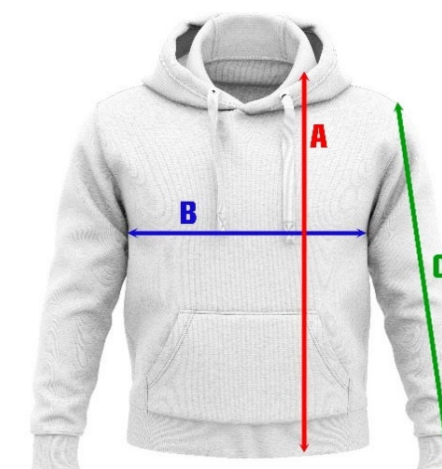

Medidas camiseta Masculina* en cm		
Talla	Pecho	Largo
S	47	70
M	51	74
L	55	77
XL	58	79
2XL	61	81
3XL	63	83
4XL	65	85
5XL	67	87
6XL	69	89
7XL	71	91
8XL	73	93
9XL	76	96

Medidas short* en cm		
TALLA	Largo	Ancho
3XL	53	65
2XL	51	65
XL	49	63
L	47	61
M	45	58
S	43	54
14	40	53
12	38	49
10	35	44
8	33	41

**Todas las medidas tienen un margen de tolerancia de 1,5 centímetros*

Medidas camiseta Femenina* en cm		
Talla	Pecho	Largo
XS	45	66
S	47	68
M	50	70
L	52	72
XL	55	74
2XL	57	76

**Todas las medidas tienen un margen de tolerancia de 1,5 centímetros*

Medidas camiseta Niñ@* en cm		
Talla	Pecho	Largo
T-6	32	48
T-8	35	51
T-10	38	54
T-12	41	58
T-14	44	62

**Todas las medidas tienen un margen de tolerancia de 1,5 centímetros*

Medidas sudadera con y sin capucha* en cm			
TALLA	ALTO (A)	ANCHO (B)	MANGA (C)
8	43	40	36
10	47	43	40
12	50	46	44
14	56	50	51
S	65	52	61
M	70	56	66
L	73	59	67
XL	75	62	68
2XL	76	65	70
3XL	78	67	71
4XL	80	71	72