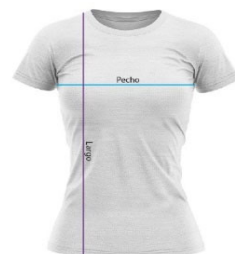

Medidas camiseta Masculina* en cm		
Talla	Pecho	Largo
S	47	70
M	51	74
L	55	77
XL	58	79
2XL	61	81
3XL	63	83
4XL	65	85
5XL	67	87
6XL	69	89
7XL	71	91
8XL	73	93
9XL	76	96

Medidas short* en cm		
TALLA	Largo	Ancho
3XL	53	65
2XL	51	65
XL	49	63
L	47	61
M	45	58
S	43	54
14	40	53
12	38	49
10	35	44
8	33	41

**Todas las medidas tienen un margen de tolerancia de 1,5 centímetros*

Medidas camiseta Femenina* en cm		
Talla	Pecho	Largo
XS	45	66
S	47	68
M	50	70
L	52	72
XL	55	74
2XL	57	76

**Todas las medidas tienen un margen de tolerancia de 1,5 centímetros*